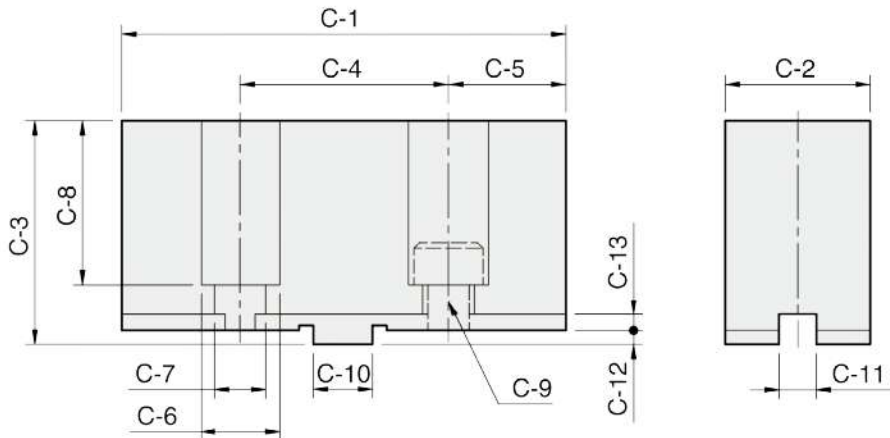

SKC

強力型生爪

Soft jaw for strong scroll chuck

1. 三爪夾盤強力型生爪。
2. 特殊規格設計製造。

單位：mm

型式規格	C-1	C-2	C-3	C-4	C-5	C-6	C-7	C-8	C-9	C-10	C-11	C-12	C-13	適合夾頭	三爪重量 (kg)
SKC04	52	19	30	24	14	11	7	21	M6	9.53	7.94	2.5	3.5	SK-4	0.45
SKC06	73	26	37	38.1	17.45	14	9	25	M8	12.68	7.94	3	3.5	SK-6, KD-6"	1.5
SKC07	95	31	48	44.45	25.275	17	11	34	M10	12.68	7.94	3	3.5	SK-7, SK-8, KD-8", KA-8"	2.7
SKC09	110	37	48	54	28	19	13	34	M12	19.03	12.7	3	3.5	SK-9, SK-10, KD-10", KA-10"	3.7
SKC12	125	40	54	63.5	30.75	19	13	38	M12	19.03	12.7	3	3.5	SK-12, KD-12", KA-12"	4.9
SKC16	160	50	70	76.2	41.9	25	17	48	M16	19.03	12.7	6	6	SK-16	11
HE2486	155	59	86	76.2	52.9	32	21	66	M20	19.03	12.7	6	4	HB4-2P	19.2(4PC)